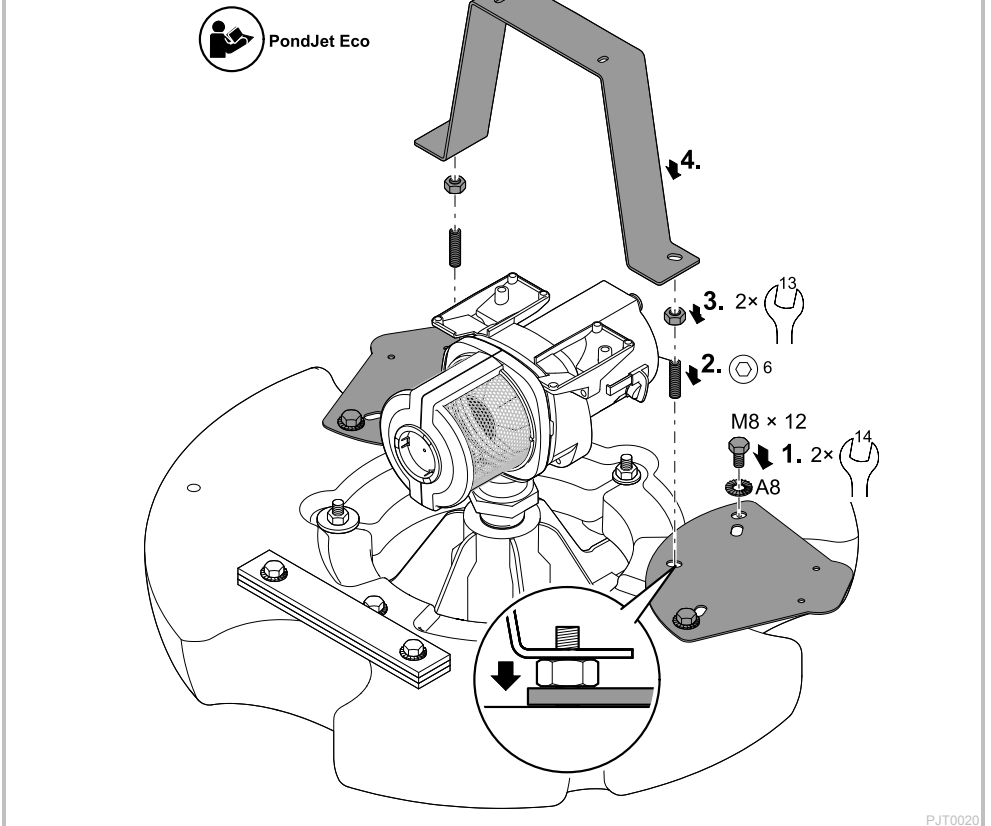

PondJet Eco

A